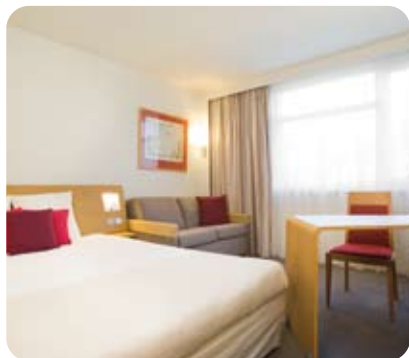

La chambre Novotel : votre espace à vivre

- 190 chambres
- Air conditionné
- Télévision avec chaînes satellites
- Mini-Bar